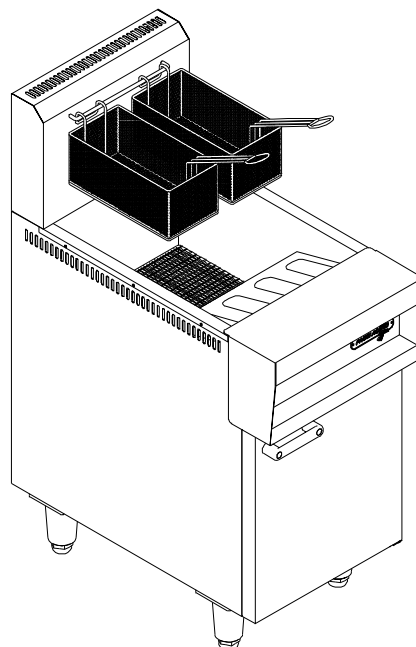

Fábrica, administración y ventas:

Alem 3482 - Rosario - Santa Fe -Argentina
Tel: (0341) 4638863 - 4648444
www.pacciacero.com.ar

F30L - Línea Profesional Extrapesada - Matricula Nro: 1751

CARACTERISTICAS TECNICAS:

- MEDIDAS: 440x780x850mm
- PESO: 50 Kg.
- Potencia: 20.000 Kcal/h
- Entrada de gas 1/2" "H"
- Construidas íntegramente en A.I. de 1mm y 1.25mm
- Cuba en AISI 304 1.25mm completamente soldada y reforzada
- Quemador tipo lanzallamas con rompellamas
- Regatones regulables en altura
- Válvula Termostática Automática Minist 50° / 190°