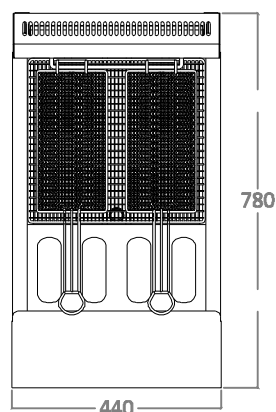

Fábrica, administración y ventas:

Alem 3482 - Rosario - Santa Fe -Argentina
Tel: (0341) 4638863 - 4648444
www.pacciacero.com.ar

F30L - Línea Profesional Extrapesada - Matricula Nro: 1751

CARACTERISTICAS TECNICAS:

- MEDIDAS: 440x780x850mm
- PESO: 50 Kg.
- Potencia: 20.000 Kcal/h
- Entrada de gas 1/2" "H"
- Construidas íntegramente en A.I. de 1mm y 1.25mm
- Cuba en AISI 304 1.25mm completamente soldada y reforzada
- Quemador tipo lanzallamas con rompellamas
- Regatones regulables en altura
- Válvula Termostática Automática Minist 50° / 190°