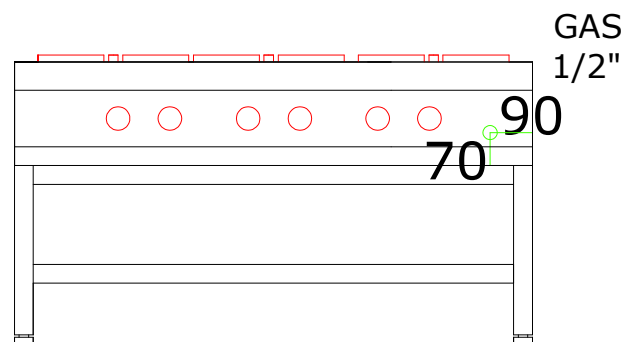

- Construidas íntegramente en acero inoxidable de primera calidad
- Base con bandeja colectora incluida
- 2 Quemadores Dragón de fundición

220

1100

780

		Total
POTENCIA	<u>Kcal/h</u>	48.000